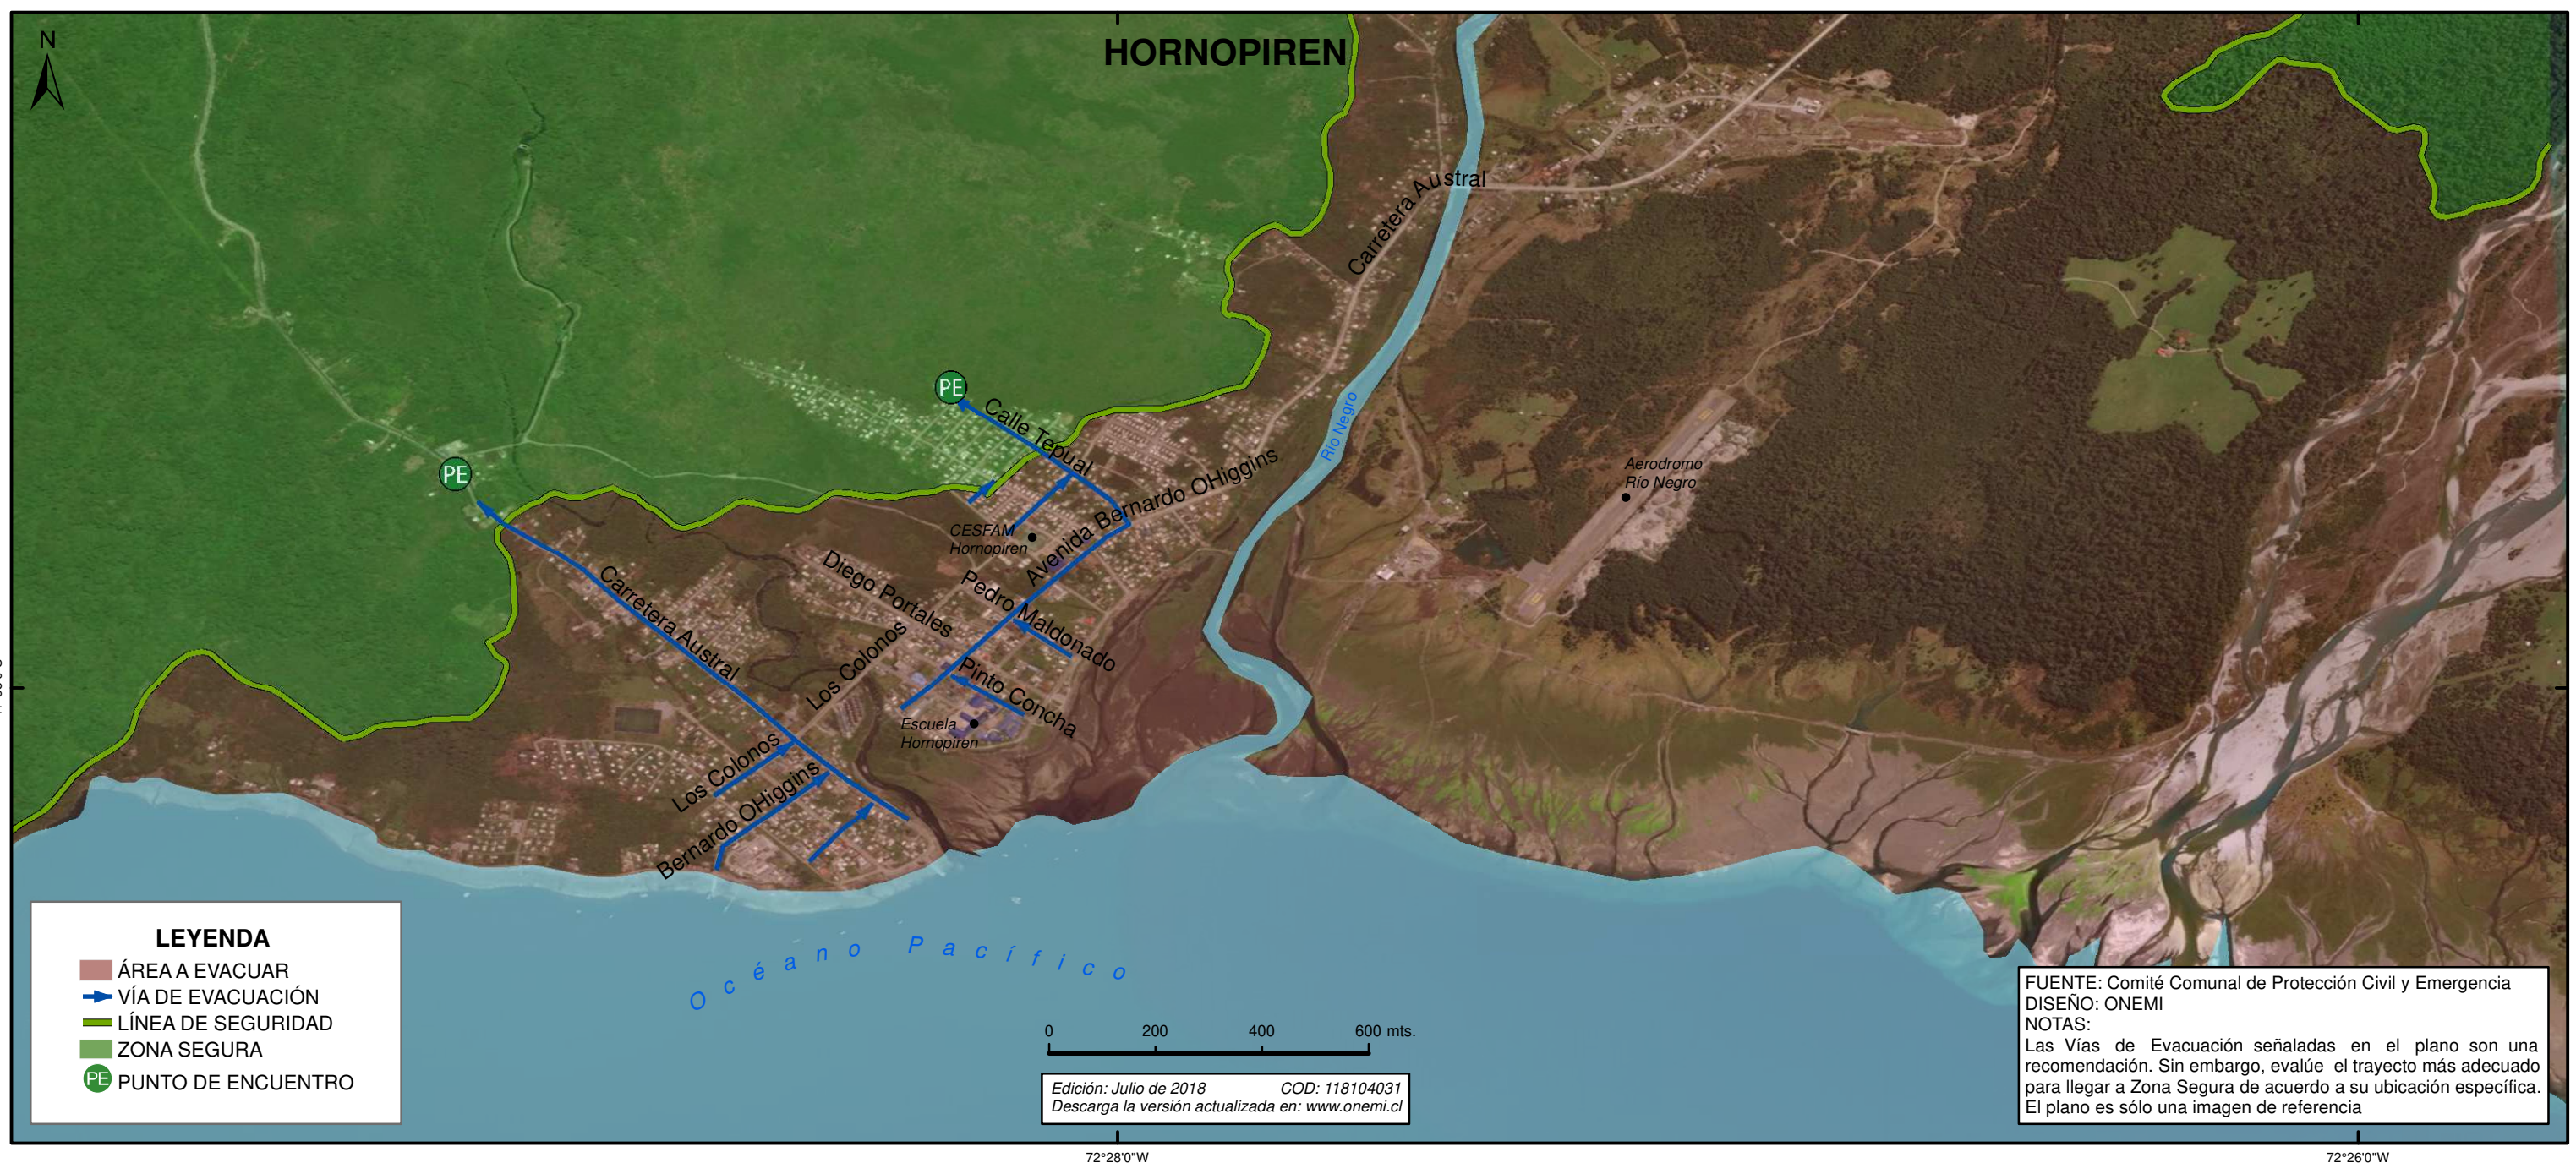

# PLANO DE EVACUACIÓN ANTE AMENAZA DE TSUNAMI

## REGIÓN DE LOS LAGOS

### COMUNA DE HUALAIHUÉ

**LEYENDA**

- ÁREA A EVACUAR
- VÍA DE EVACUACIÓN
- LÍNEA DE SEGURIDAD
- ZONA SEGURA
- PUNTO DE ENCUENTRO

Edición: Julio de 2018 COD: 118104031  
 Descarga la versión actualizada en: [www.onemi.cl](http://www.onemi.cl)

FUENTE: Comité Comunal de Protección Civil y Emergencia  
 DISEÑO: ONEMI  
 NOTAS:  
 Las Vías de Evacuación señaladas en el plano son una recomendación. Sin embargo, evalúe el trayecto más adecuado para llegar a Zona Segura de acuerdo a su ubicación específica. El plano es sólo una imagen de referencia